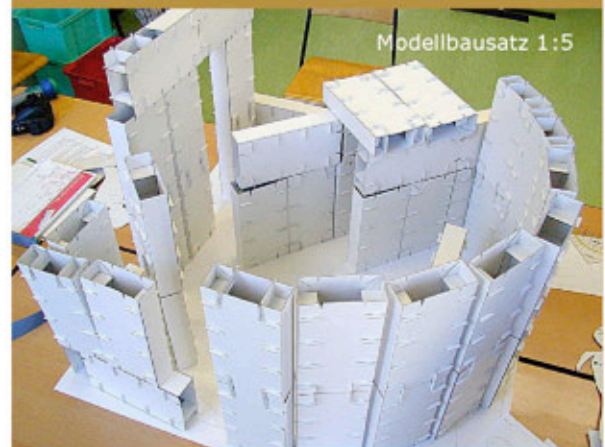

Modellbausatz 1:5